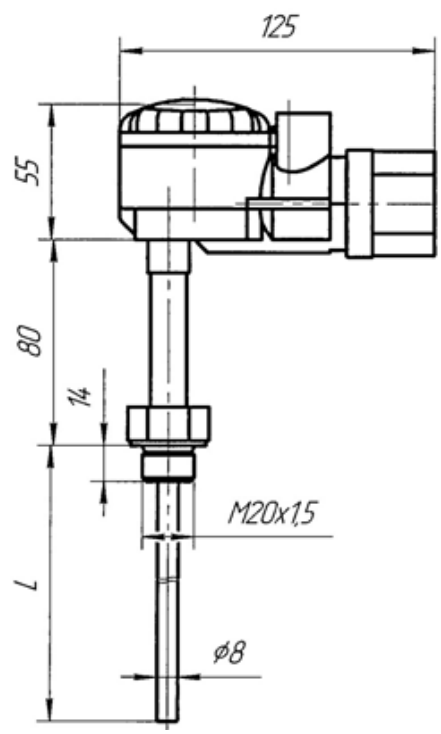

ТСП-1187

ТСМ-1187

Схема з'єднань внутрішніх проводів

Комплект монтажних частин

Позначка комплекта	Діаметр ущільнювального кабеля, мм	d, мм	D, мм	D1, мм	D2, мм
БАУИ.401971.001	від 8 до 10	9,6	14	16	G3/4-B
-01	від 10 до 12	11,6			
-02	від 11 до 13	12,6			
-03	від 13 до 15	14,2	18		