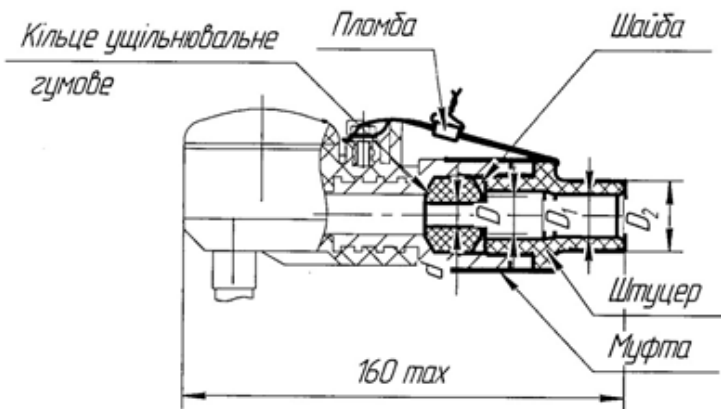

ТСП-1187

ТСМ-1187

Схема з'єднань внутрішніх проводів

Комплект монтажних частин

Позначка комплекта	Діаметр ущільнювального кабеля, мм	d, мм	D, мм	D1, мм	D2, мм
БАУИ.401971.001	від 8 до 10	9,6	14	16	G3/4-B
-01	від 10 до 12	11,6			
-02	від 11 до 13	12,6			
-03	від 13 до 15	14,2	18		