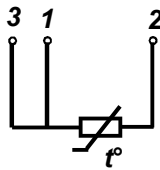

ТСП-1187

ТСМ-1187

Схема з'єднань внутрішніх проводів

Комплект монтажних частин

Позначка комплекта	Діаметр ущільнювального кабеля, мм	d, мм	D, мм	D1, мм	D2, мм
БАУИ.401971.001	від 8 до 10	9,6	14	16	G3/4-B
-01	від 10 до 12	11,6			
-02	від 11 до 13	12,6			
-03	від 13 до 15	14,2	18		