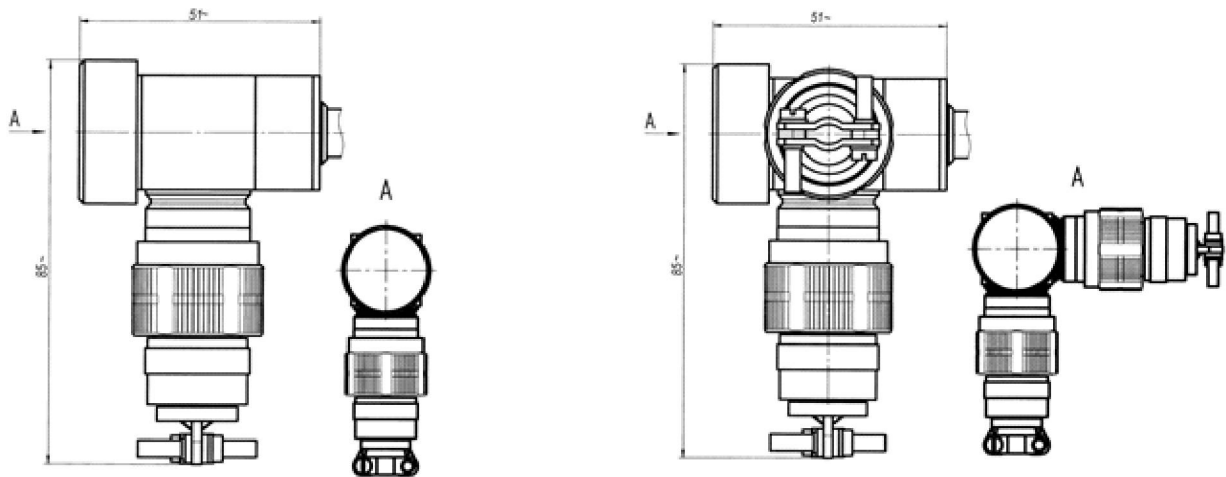

Рис. 8 - Чертеж наружной части ТХА-1090, ТХК-1090 с головкой типа БАУИ.408724.023 СБ

а) головка типа БАУИ.408724.024 СБ

б) головка типа БАУИ.408724.024-02 СБ

Рис. 9 - Чертеж наружной части ТХА-1090, ТХК-1090 с головкой типа БАУИ.408724.024 СБ

Рис. 10 - Чертеж наружной части ТХА-1090, ТХК-1090 с головкой типа БАУИ.408724.025 СБ

Рис. 11 - Кабельная линия связи MULTUTHERM 400-ES с разъемом УШЦ144