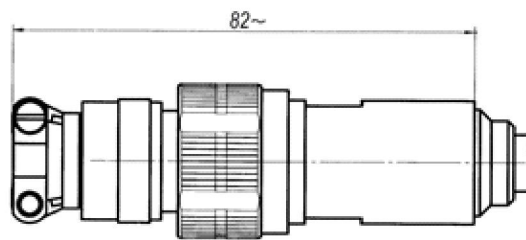

Рис. 8 - Чертеж наружной части ТХА-1090, ТХК-1090 с головкой типа БАУИ.408724.023 СБ

а) головка типа БАУИ.408724.024 СБ

б) головка типа БАУИ.408724.024-02 СБ

Рис. 9 - Чертеж наружной части ТХА-1090, ТХК-1090 с головкой типа БАУИ.408724.024 СБ

Рис. 10 - Чертеж наружной части ТХА-1090, ТХК-1090 с головкой типа БАУИ.408724.025 СБ

Рис. 11 - Кабельная линия связи MULTUTHERM 400-ES с разъемом УШЦ144