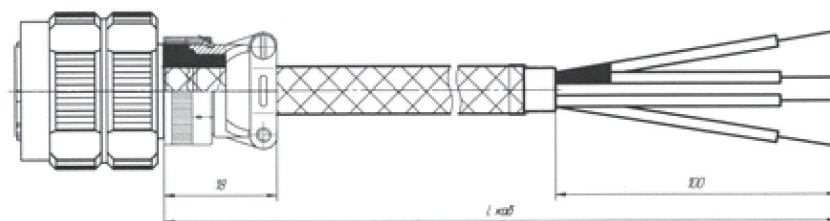

Рис. 8 - Чертеж наружной части ТХА-1090, ТХК-1090 с головкой типа БАУИ.408724.023 СБ

а) головка типа БАУИ.408724.024 СБ

б) головка типа БАУИ.408724.024-02 СБ

Рис. 9 - Чертеж наружной части ТХА-1090, ТХК-1090 с головкой типа БАУИ.408724.024 СБ

Рис. 10 - Чертеж наружной части ТХА-1090, ТХК-1090 с головкой типа БАУИ.408724.025 СБ

Рис. 11 - Кабельная линия связи MULTUTHERM 400-ES с разъемом УШЦ144