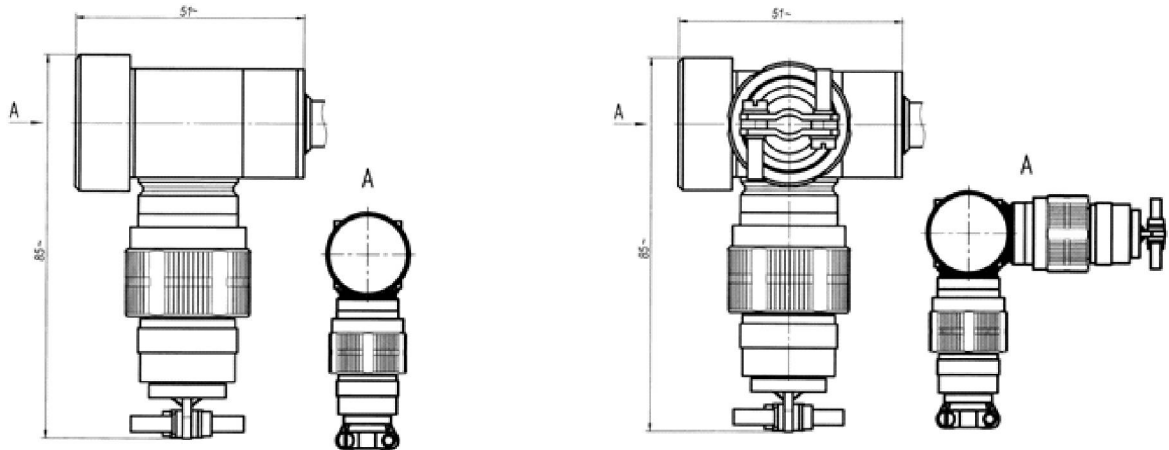

Рис. 7 - Кресленик зовнішньої частини ТСП-1390 з головкою БАУИ.408724.023 СБ

а) головка типу БАУИ.408724.024 СБ

б) головка типу БАУИ.408724.024-01 СБ

в) головка типу БАУИ.408724.024-02 СБ

Рис. 8 - Кресленик зовнішньої частини ТСП-1390 з головкою БАУИ.408724.024 СБ

Рис. 9 - Кабельна лінія зв'язку MULTITHERM 400-ES зі з'єднувачем УСНЦ144 для режиму ВА