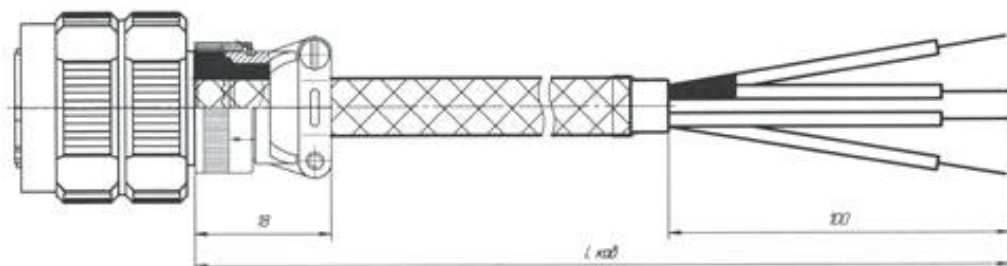

Рис. 7 - Кресленик зовнішньої частини ТСП-1390 з головкою БАУИ.408724.023 СБ

а) головка типу БАУИ.408724.024 СБ

б) головка типу БАУИ.408724.024-01 СБ

в) головка типу БАУИ.408724.024-02 СБ

Рис. 8 - Кресленик зовнішньої частини ТСП-1390 з головкою БАУИ.408724.024 СБ

Рис. 9 - Кабельна лінія зв'язку MULTITHERM 400-ES зі з'єднувачем УСНЦ144 для режиму ВА