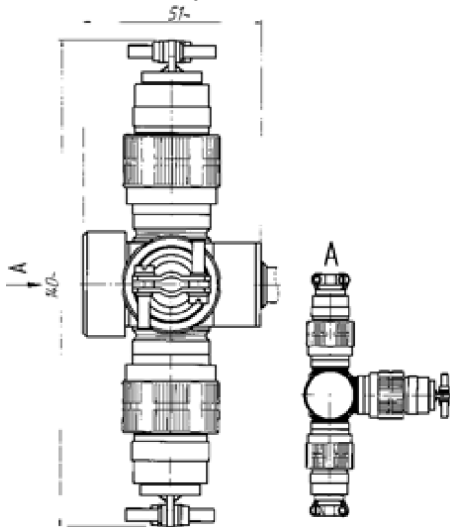

Рис. 7 - Кресленик зовнішньої частини ТСП-1390 з головкою БАУИ.408724.023 СБ

а) головка типу БАУИ.408724.024 СБ

б) головка типу БАУИ.408724.024-01 СБ

в) головка типу БАУИ.408724.024-02 СБ

Рис. 8 - Кресленик зовнішньої частини ТСП-1390 з головкою БАУИ.408724.024 СБ

Рис. 9 - Кабельна лінія зв'язку MULTITHERM 400-ES зі з'єднувачем УСНЦ144 для режиму ВА